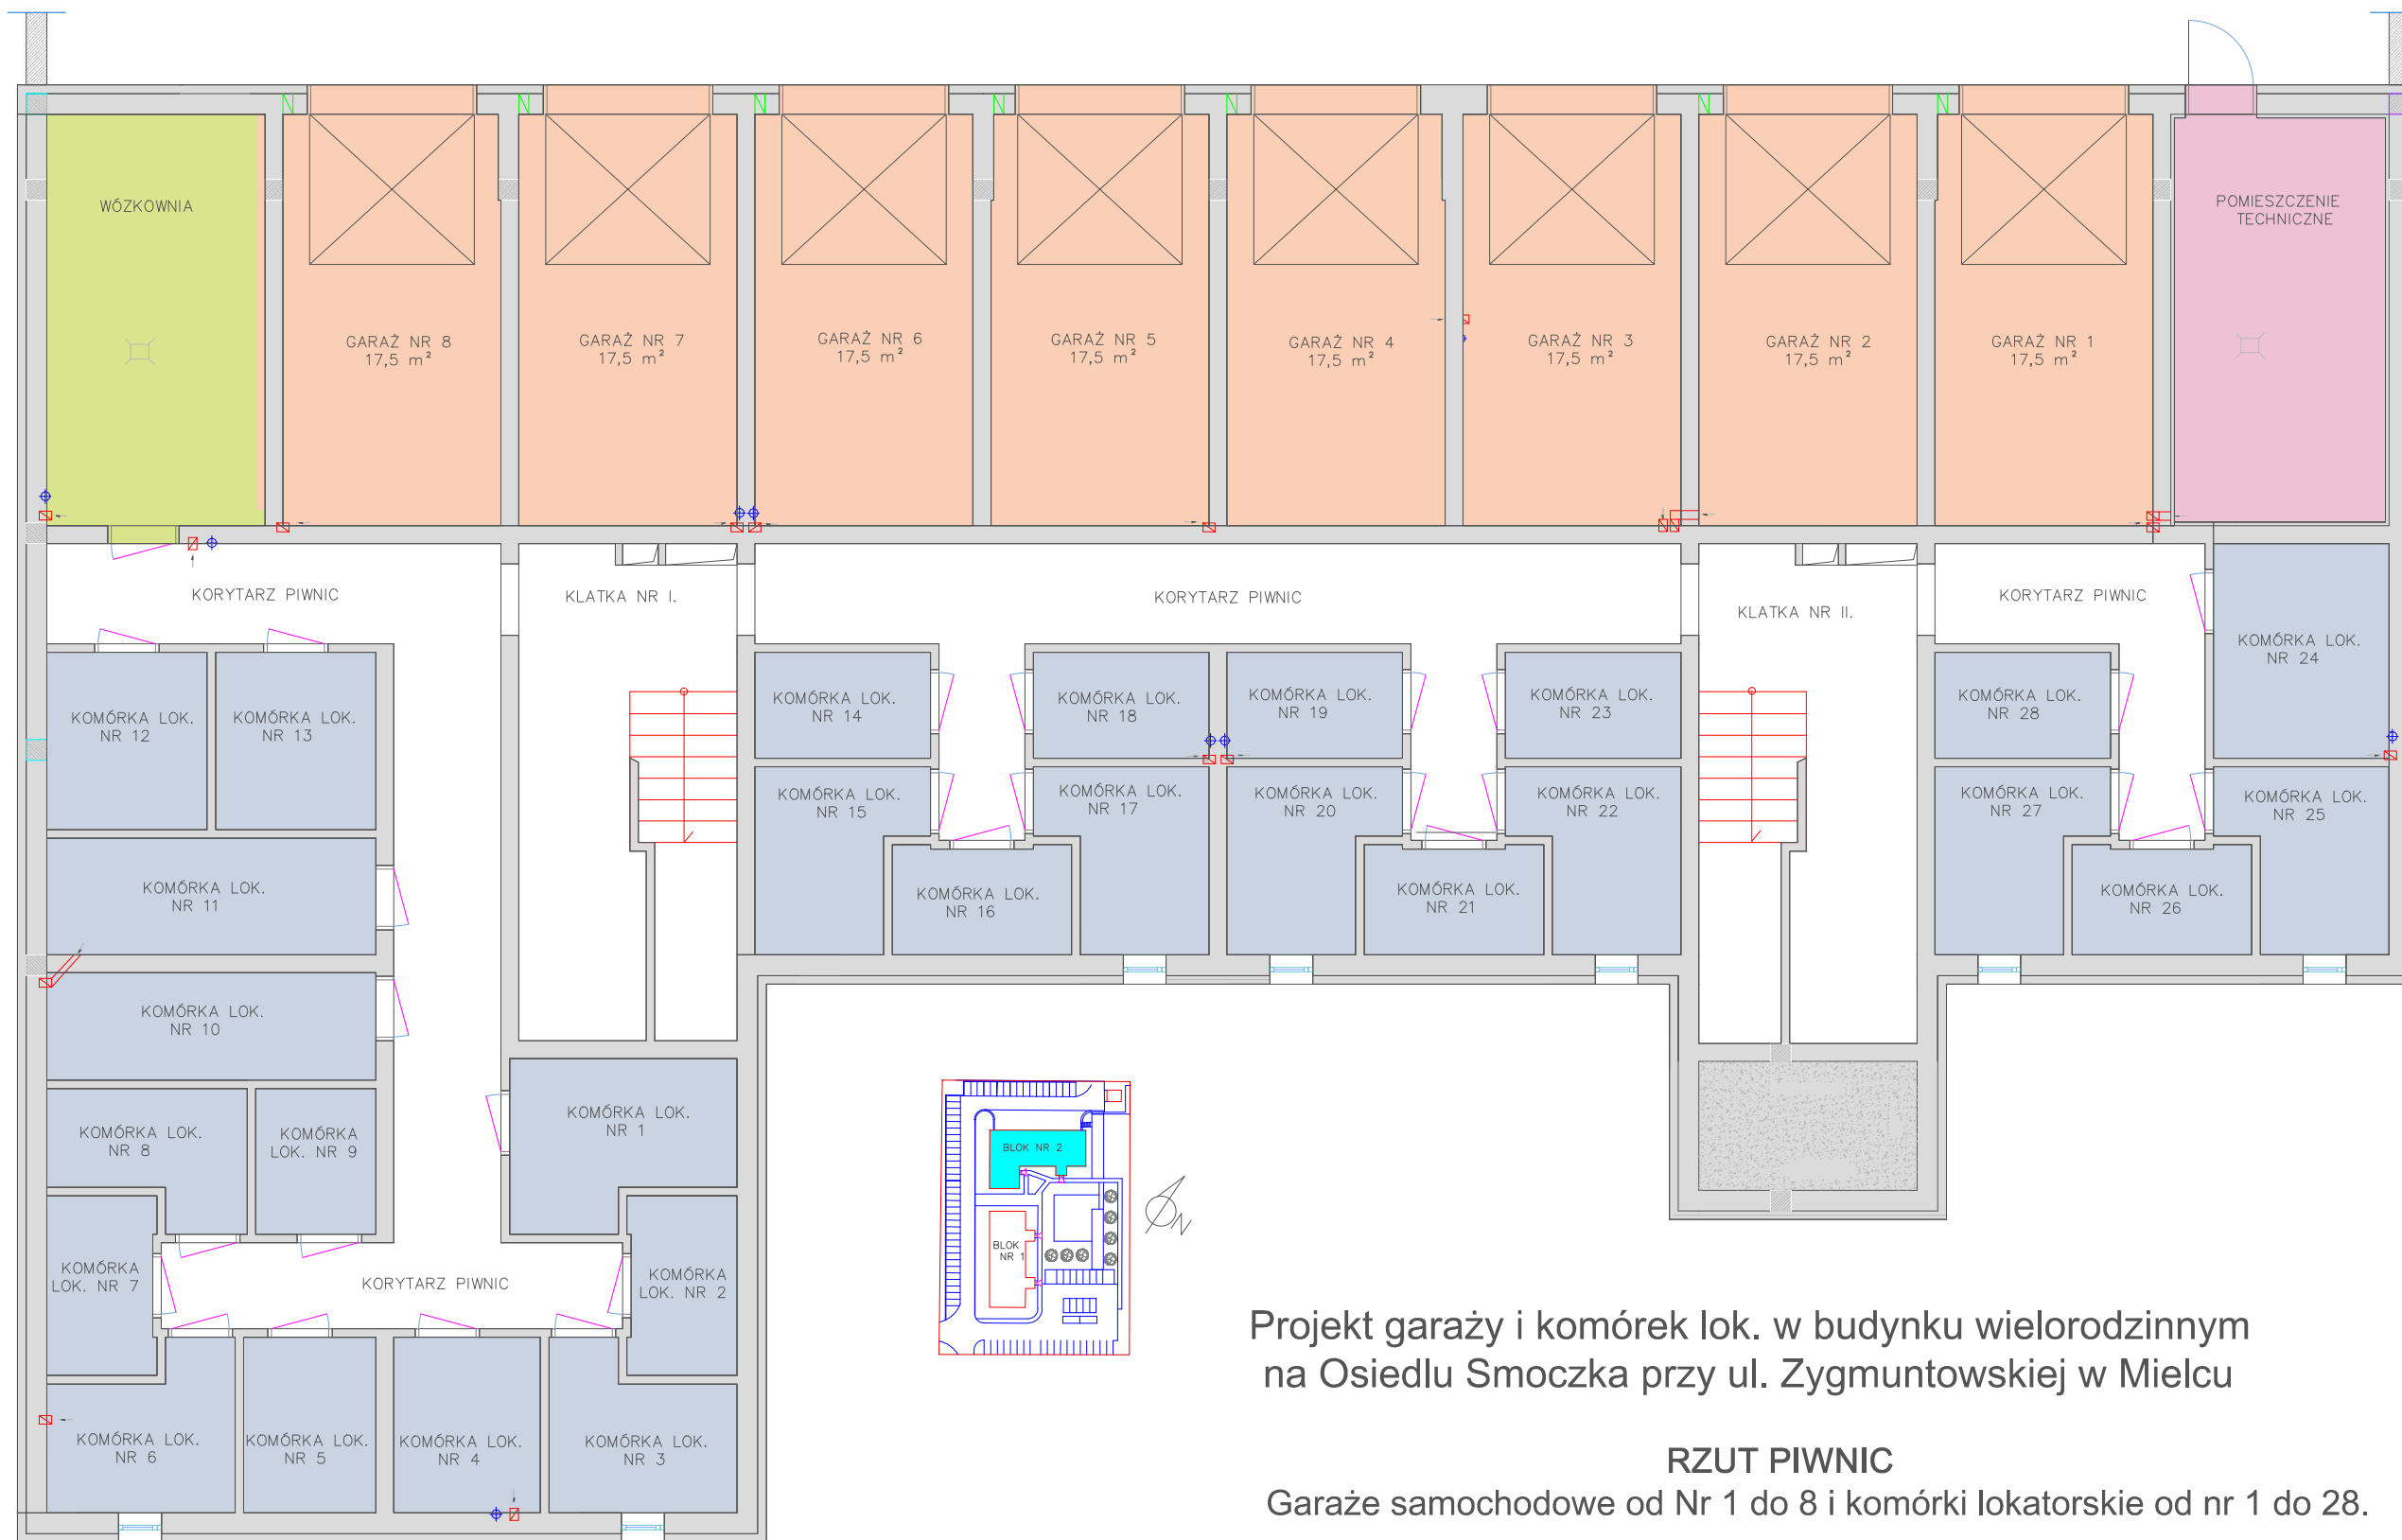

Mielecka Spółdzielnia Mieszkaniowa w Mielcu  
ul. Staffa 4a, 39-300 Mielec, tel. 17 - 583 7701

Projekt garaży i komórek lok. w budynku wielorodzinnym  
na Osiedlu Smoczka przy ul. Zygmuntowskiej w Mielcu

**RZUT PIWNIC**

Garaże samochodowe od Nr 1 do 8 i komórki lokatorskie od nr 1 do 28.